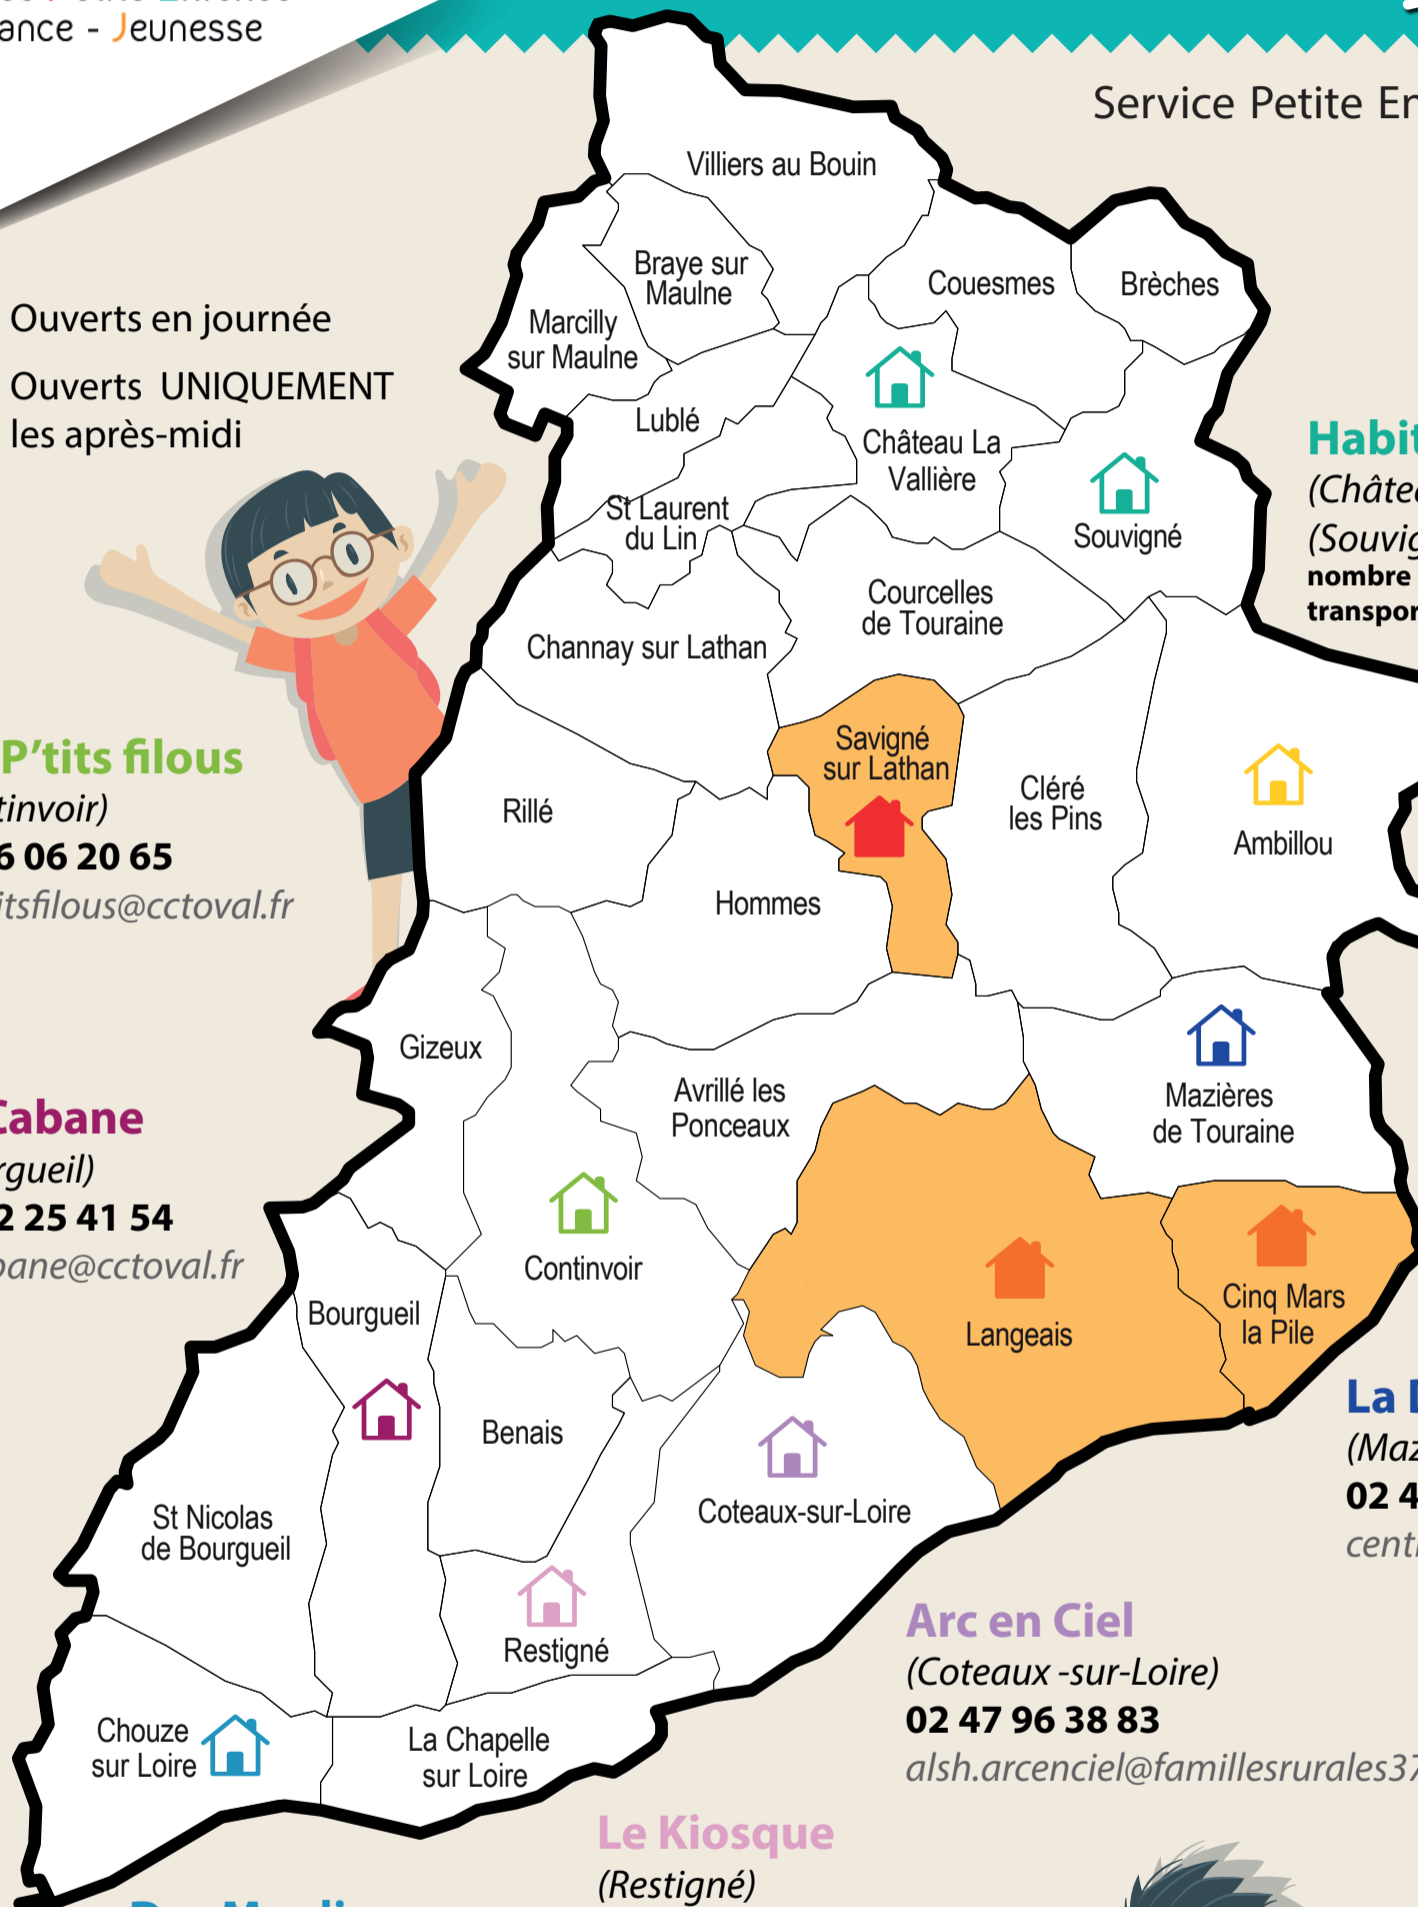

Ambimômes

(Ambillou)

02.47.55.91.22

06.49.61.05.87

alsh.ambillou@gmail.com

*Accueils de Loisirs ouverts uniquement les mercredis après-midi
en lien avec le maintien de la semaine de 4.5 jours pour les écoles de ces 3 communes.

Habitus (Savigné-sur-Lathan)

sous réserve d'un nombre suffisant d'inscrits, sinon transport vers Château-la-Vallière

02 47 24 10 78 / 06 73 62 17 04

habitus@cegetel.net

La Douve (Langeais & Cinq-Mars-la-Pile)

02 47 96 54 88

centresocialdeladouve@orange.fr